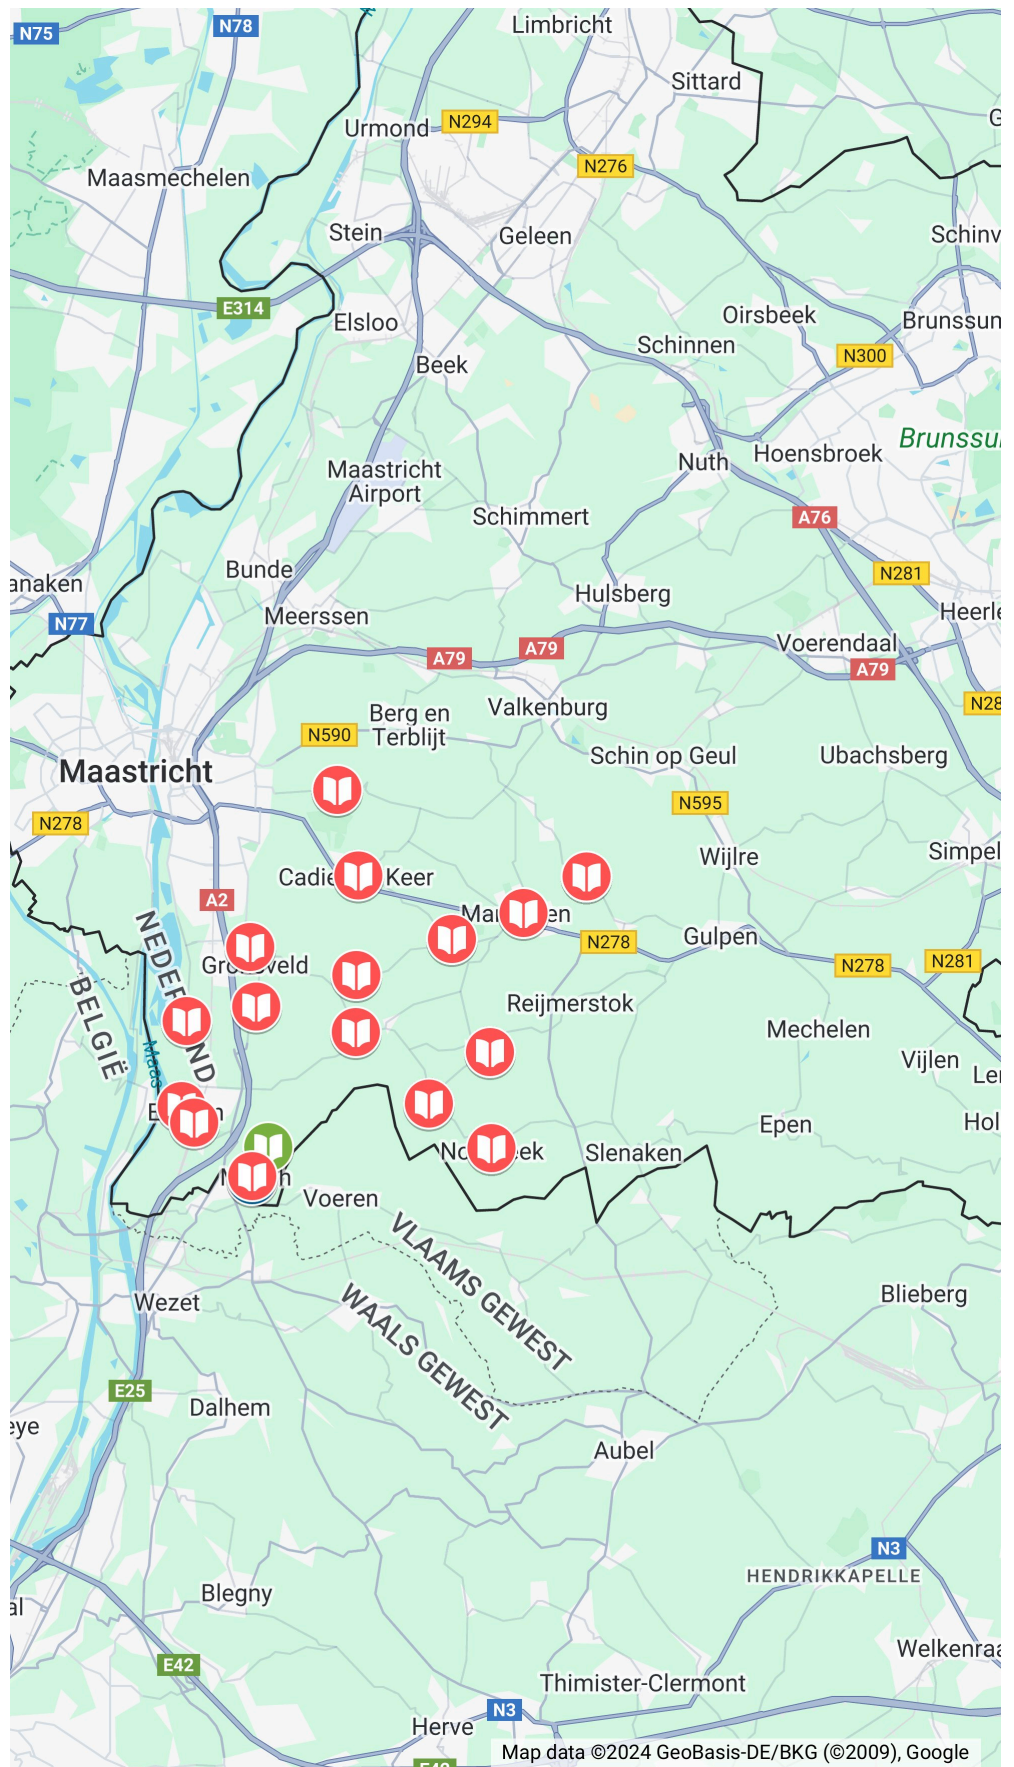

## Minibiebs Eijsden-Margraten

Banholt, Bredeweg 16

Cadier en Keer Keerhoes,  
Limburgerstraat 78

Eijsden, Sociaal Centrum Prins  
Hendrikstraat 21

Eijsden, Ursulinenconvent,  
Breusterstraat 27

Gronsveld, Theatercafé de  
Grenedeer, Rijksweg 41

Margraten, Hoeskamer,  
Schinkepoort 69

Mesch, Café 't Piepke,  
kerkplein 22

Mesch, natuurgebied de  
Waardhoff, ingang tegenover  
Heiweg 3

Mheer, Dorpstraat 12

Noorbeek, Bakkerij  
Panebois, Dorpstraat 35

Oost-Maerland, De Moosjtum,  
Catharinastraat 9

Rijckholt, Café Riekelt,  
Rijksweg 184

Scheulder, Scheulderdorpstraat  
40

Sint Geertruid, Versautomaat,  
Julianaweg 15

Bemelen, Oude Akerstraat 16

Eckelrade, Klompenstraat 12

Mesch, OBS Mesch, Grijzegraaf  
12 (Kinderminibieb)

Margraten, Honthem 51

---