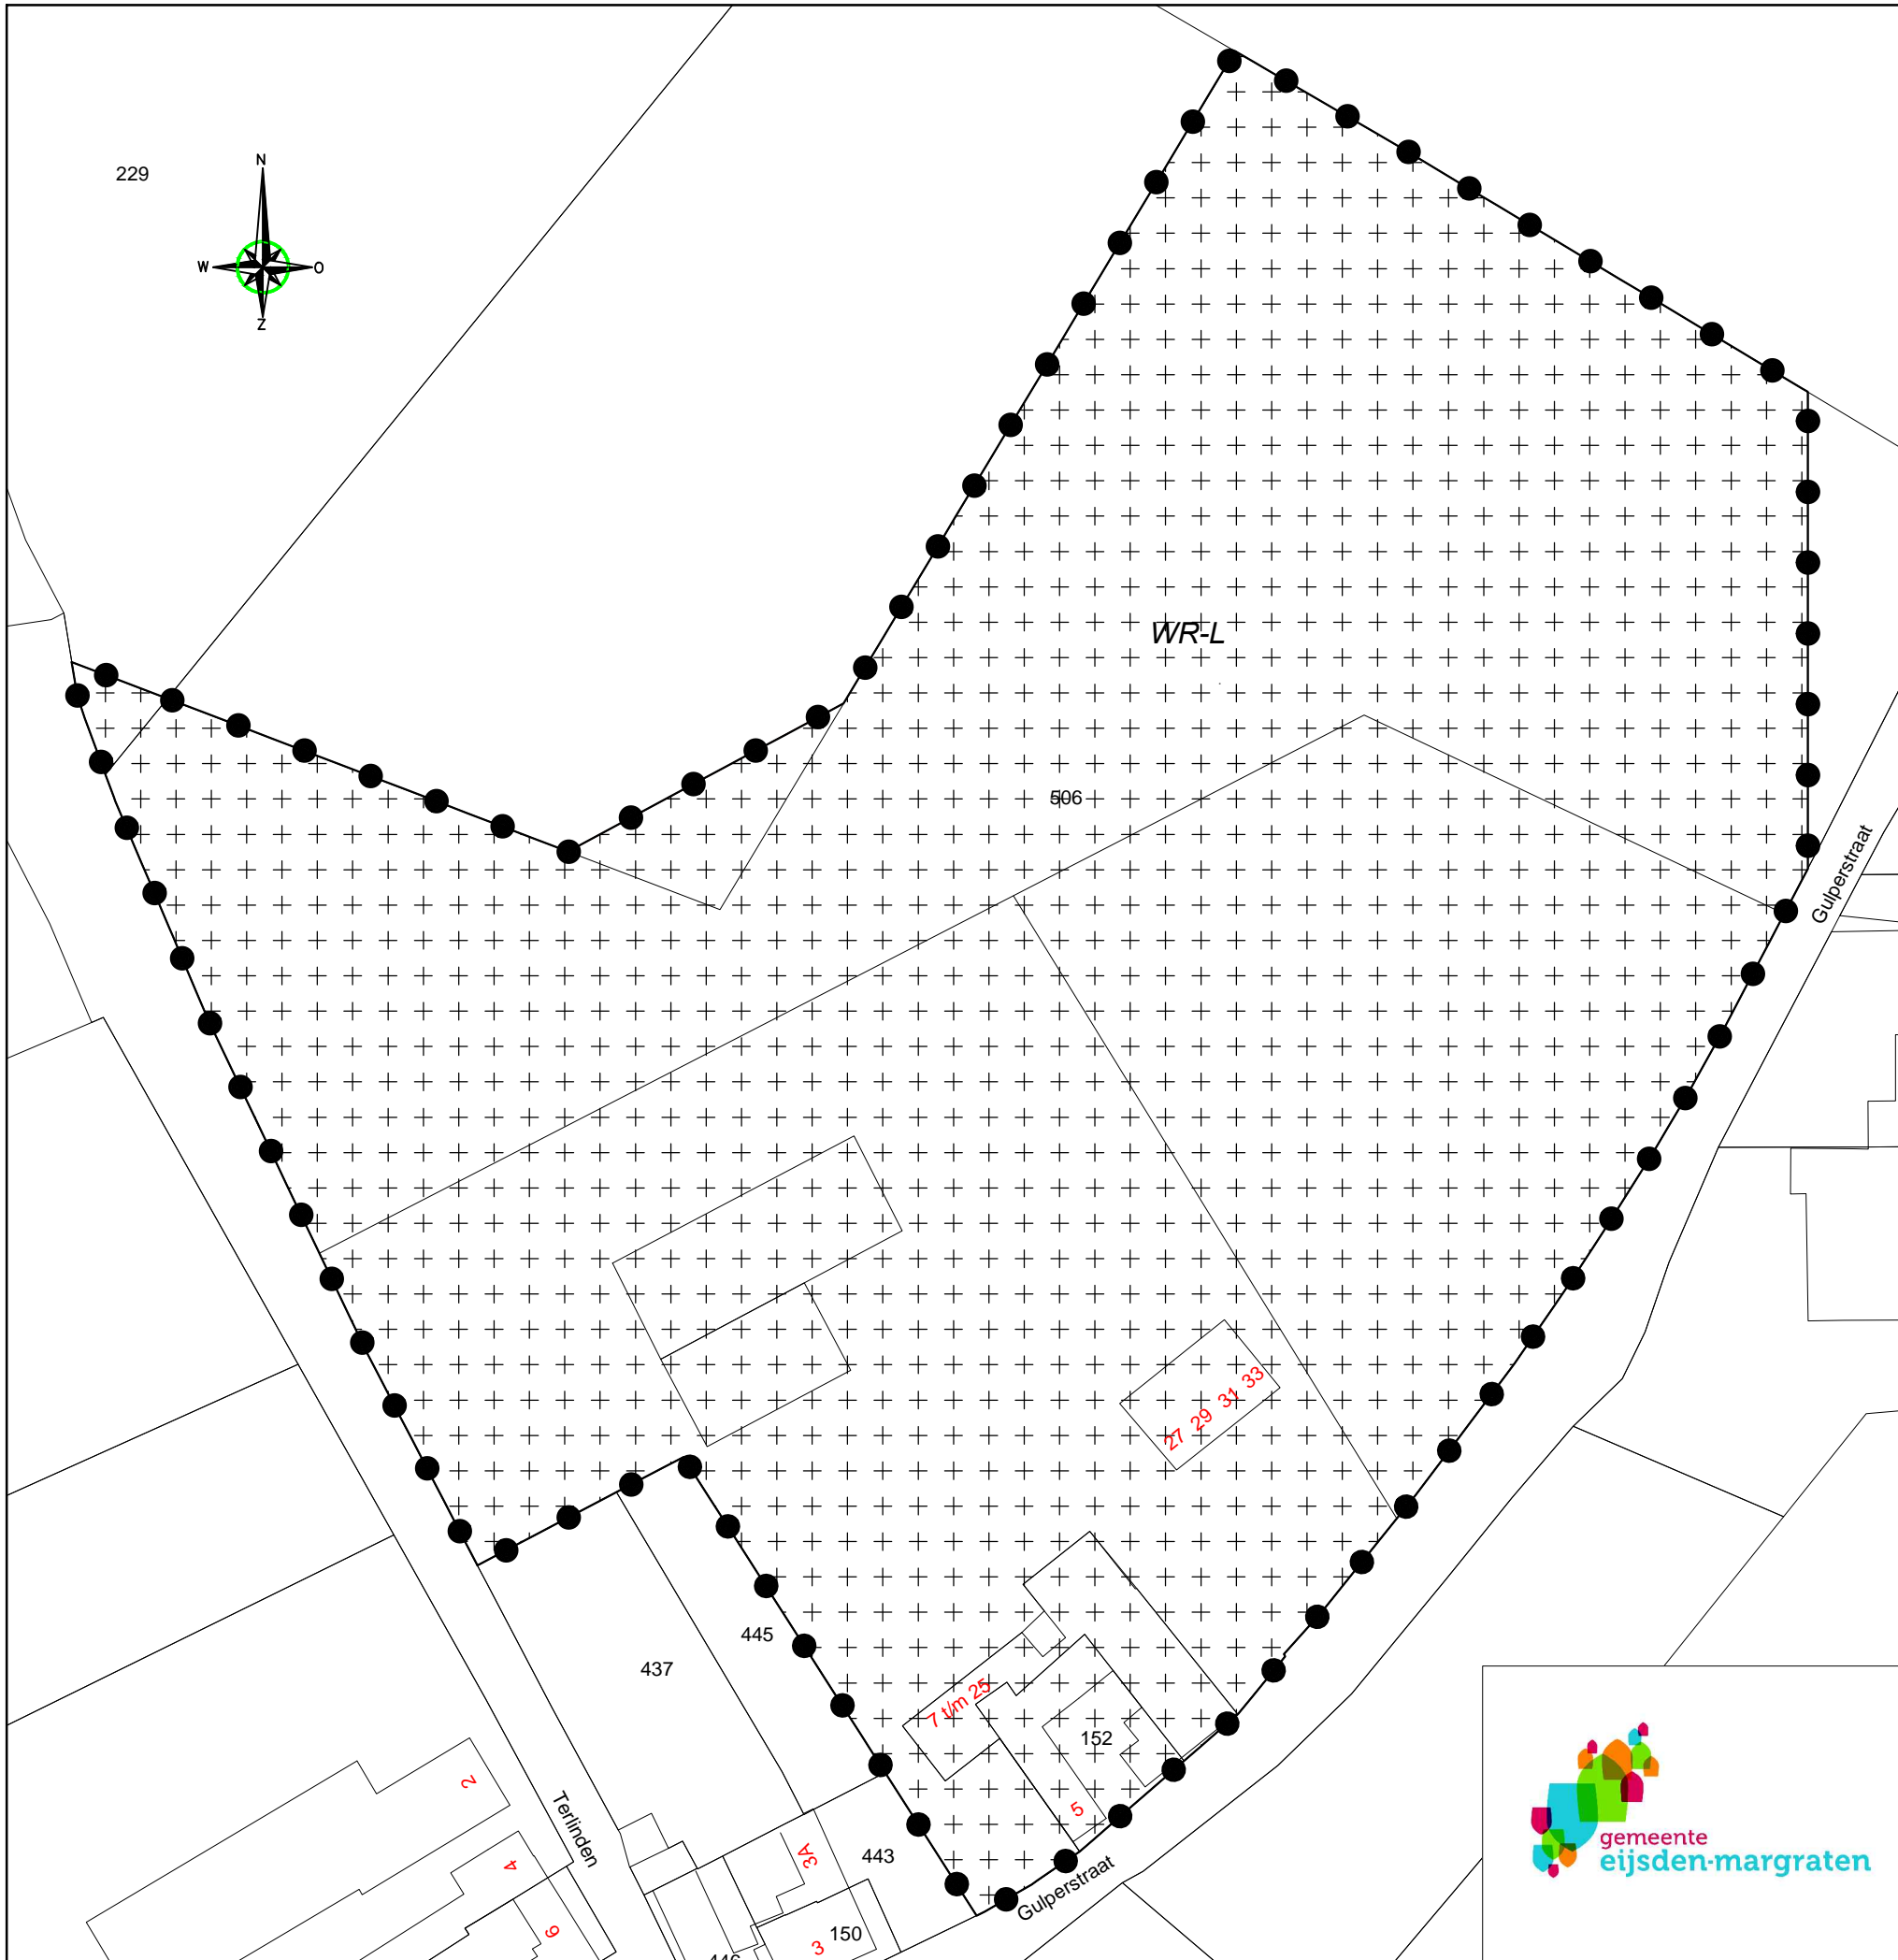

229

LEGENDA:

- Plangebied

plangebied

- Bestemmingen

o dubbelbestemming

Waarde - Landschapselement

- Verklaringen

kadastrale ondergrond

Verbeelding - blad 3	datum besluit:	
	besluitnummer:	
Bestemmingsplan 'Gulperstraat 5 te Noorbeek'	datum:	18-7-2011
	wijziging:	23-4-2012
	getekend:	RS
	schaal:	1:1000
Gemeente Eijsden - Margraten	formaat:	A3
	idn besluitgebied:	
		NL.IMRO.1903.BPLBUI1007-VG01