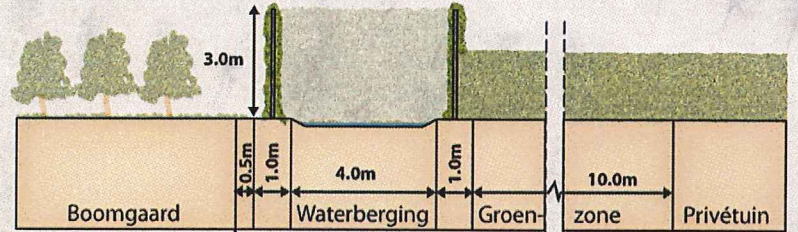

Boomgaard

Gaashekwerk begroeid met hедера (omsloten; 3.0m hoog)

Groenzone

Geschoren beukenhagen voorzijde

Poorten in hekwerk

Hemelwaterberging

Gaashekwerk met hедера

Doorsnede A-A'