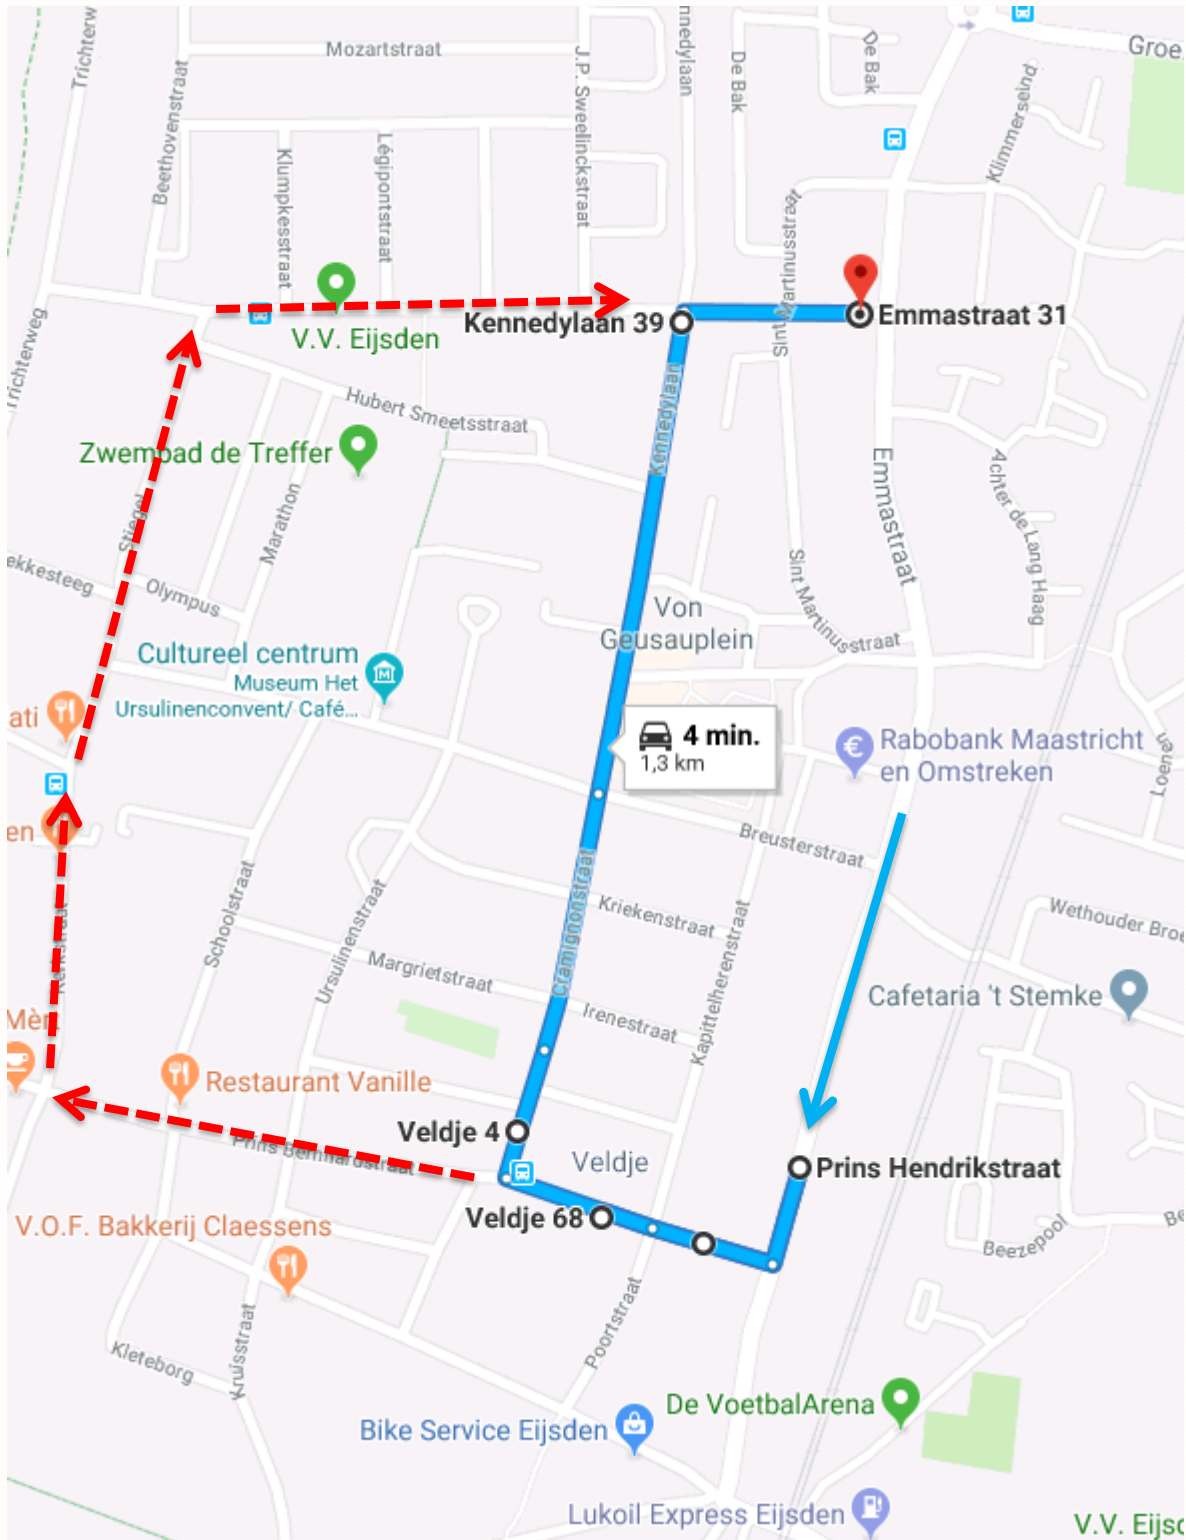

Stremmingsbericht Lijn 15

Stremmingsnummer: 20021111541

GOEDE REIS

Regio	Zuid Limburg
Plaats	Eijsden
Lijn(en)	15
Periode	Woensdag 26-02-20 begin dienst tm Woensdag 01-04-20 16:00 uur
Tijdvak	
Trajectdeel	Diepstraat
Reden	Wegwerkzaamheden
Alternatieve route	Cramignonstraat - Kennedylaan
Bijzonderheden	
Taxi gereden door	

Vervallen haltes	Synchroniseer	Tijdelijke haltes
Diepstraat Vroenhof Stiegel	 ¹	Prins Bernhardstraat Breusterstraat Kingstraat/ Emmastraat

Vervallen route  Omleidingsroute 

Routebeschrijving:

Na de halte Prins Bernhardstraat rechtsaf. De weg blijven volgen tot de Martin Luther Kingstraat dan rechts en vervolgens de normale route.

¹  = = Synchroniseer op de tijdelijke halte de originele halte.

Plattegrond/kaart

GOEDE REIS