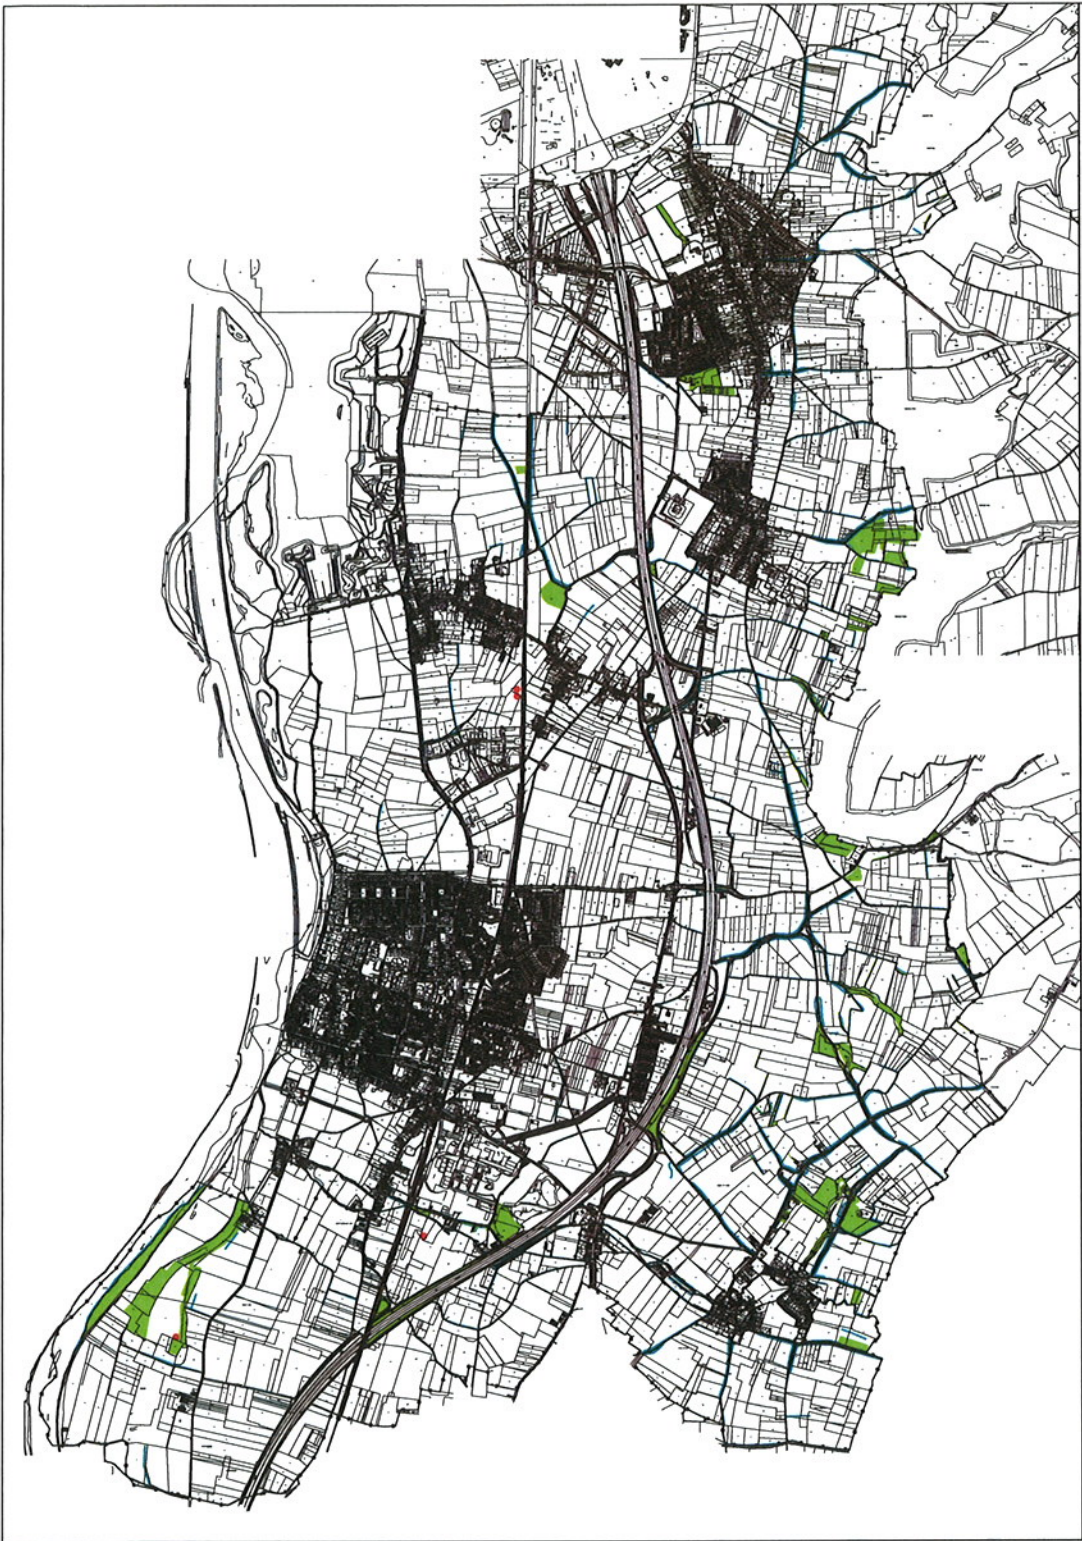

Bijlage 2. bij de regels:
Kaart kleine landschapselementen

Op de kaart kleine landschapselementen zijn de aanwezige kleine landschapselementen weergegeven, uitgesplitst naar vlakvormige, lijnvormige en puntvormige vegetatie.

De kaart is samengesteld op basis van een inventarisatiegegevens van de provincie Limburg en het IKL.

-  Plangebied
- AANDUIDINGEN**
-  vlakvormige vegetatie
-  lijnvormige vegetatie
-  puntvormige vegetatie