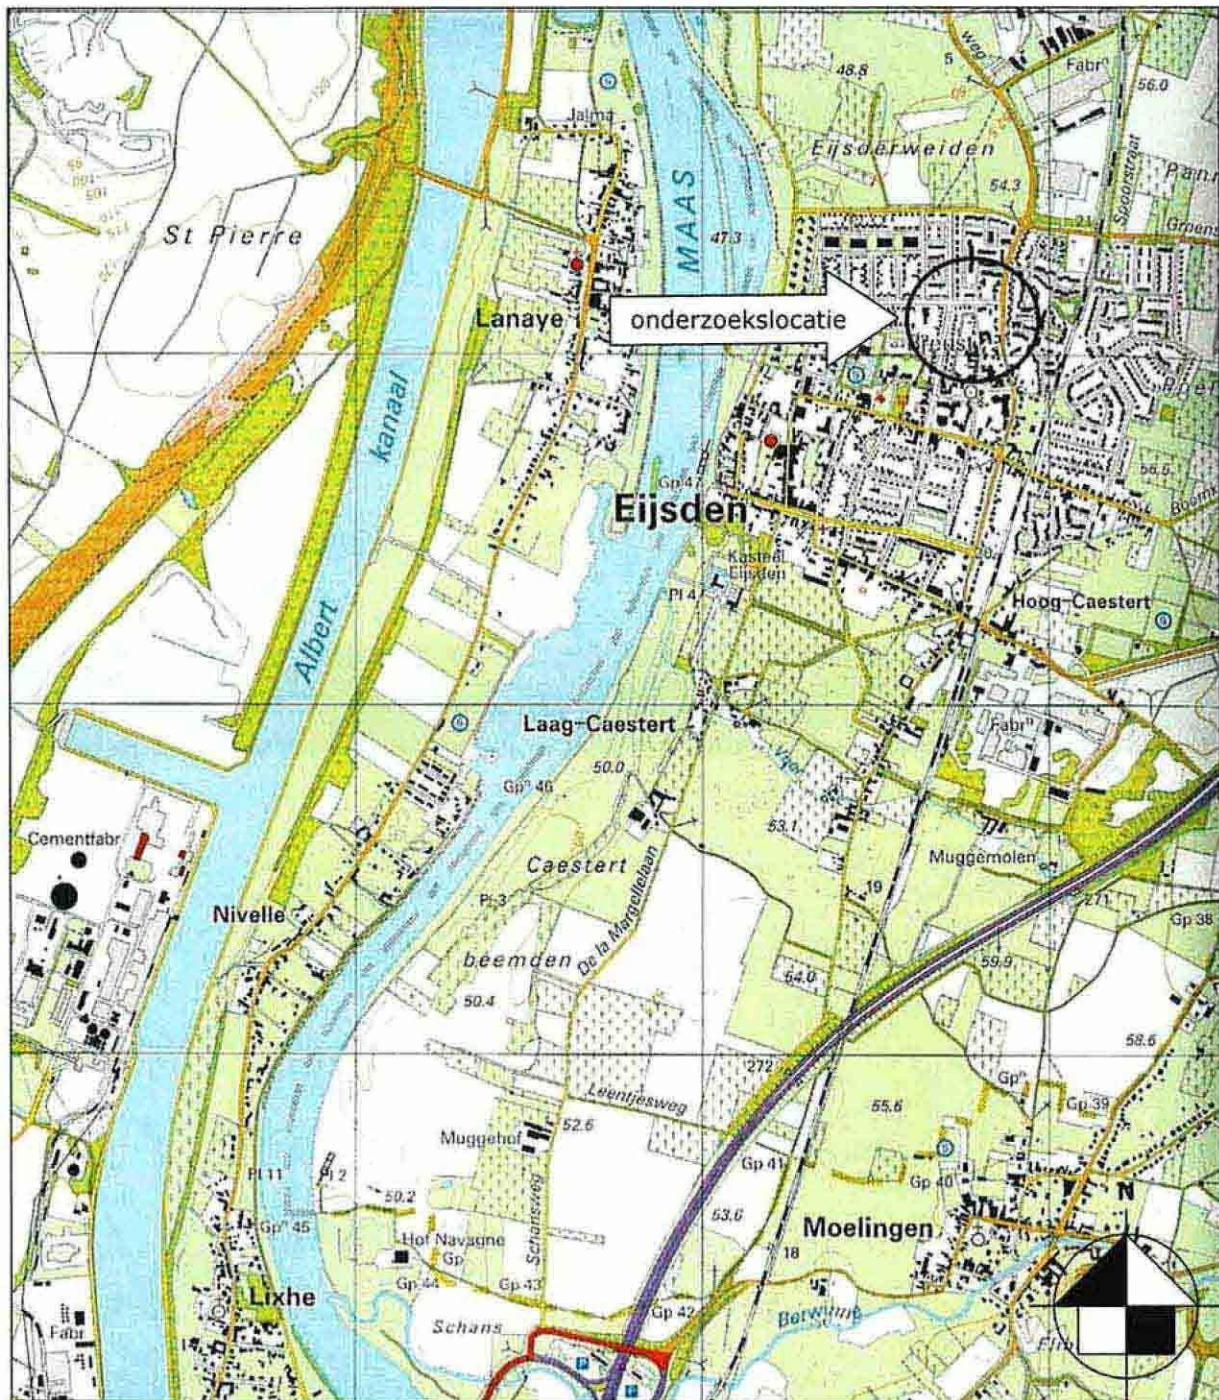

**Figuur 1** Ligging onderzoekslocatie

Bron: ANWB Topografische Atlas Limburg

schaal 1 : 25.000